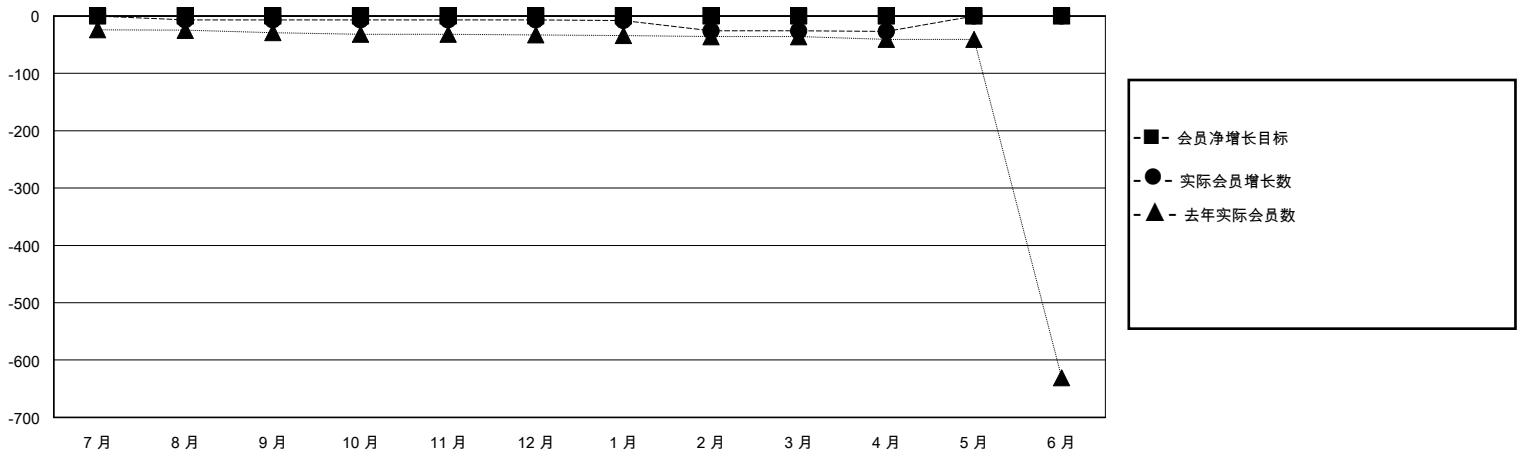

MONTHLY MEMBERSHIP PROGRESS REPORT

District 389

Results as of: 5/31/2020

GMT:

地点 CHINA

GMT宪章区

分会			
成果 2019-2020			
季	新分会目标	新会	会员流失的分会
7月/8月/9月	0	0	0
10月/11月/12月	0	0	0
1月/2月/3月	0	0	0
4月/5月/6月	0	0	0

位会员@每位须缴			
成果 2019-2020			
季	会员净增长目标	实际会员增长数	实际退会会员 (包括转会)
7月/8月/9月	0	12	14
10月/11月/12月	0	0	0
1月/2月/3月	0	23	24
4月/5月/6月	0	1	2

目标与实际新会累积

目标和实际会员累积

已取消的分会: 0	10 CLUBS OF 119 增添1位或以上的新会员	性别分布
放弃的会员	点击这里取得累计会员数据	男 1,675 (61.40%)
过世 0		女 1,053 (38.60%)
分会已取消 0	总计家庭单位会员数 91	
其他 40	支付减半会费的家庭会员 46	
总计 40		