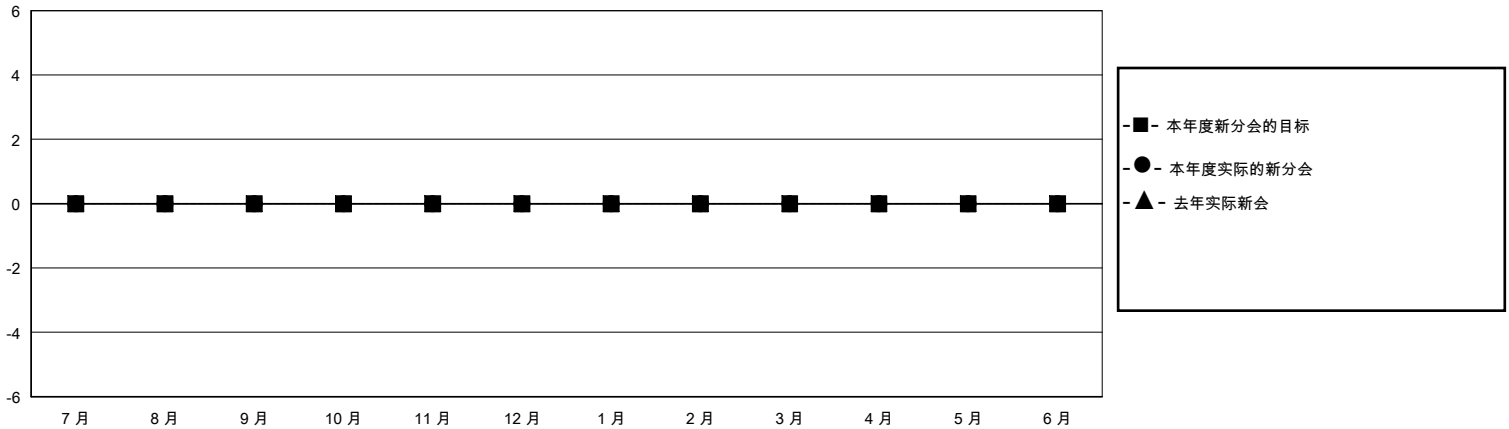

MONTHLY MEMBERSHIP PROGRESS REPORT

District 389

Results as of: 5/31/2020

GMT:

地点 CHINA

GMT宪章区

分会			
成果 2019-2020			
季	新分会目标	新会	会员流失的分会
7月/8月/9月	0	0	0
10月/11月/12月	0	0	0
1月/2月/3月	0	0	0
4月/5月/6月	0	0	0

位会员@每位须缴			
成果 2019-2020			
季	会员净增长目标	实际会员增长数	实际退会会员 (包括转会)
7月/8月/9月	0	12	14
10月/11月/12月	0	0	0
1月/2月/3月	0	23	24
4月/5月/6月	0	1	2

目标与实际新会累积